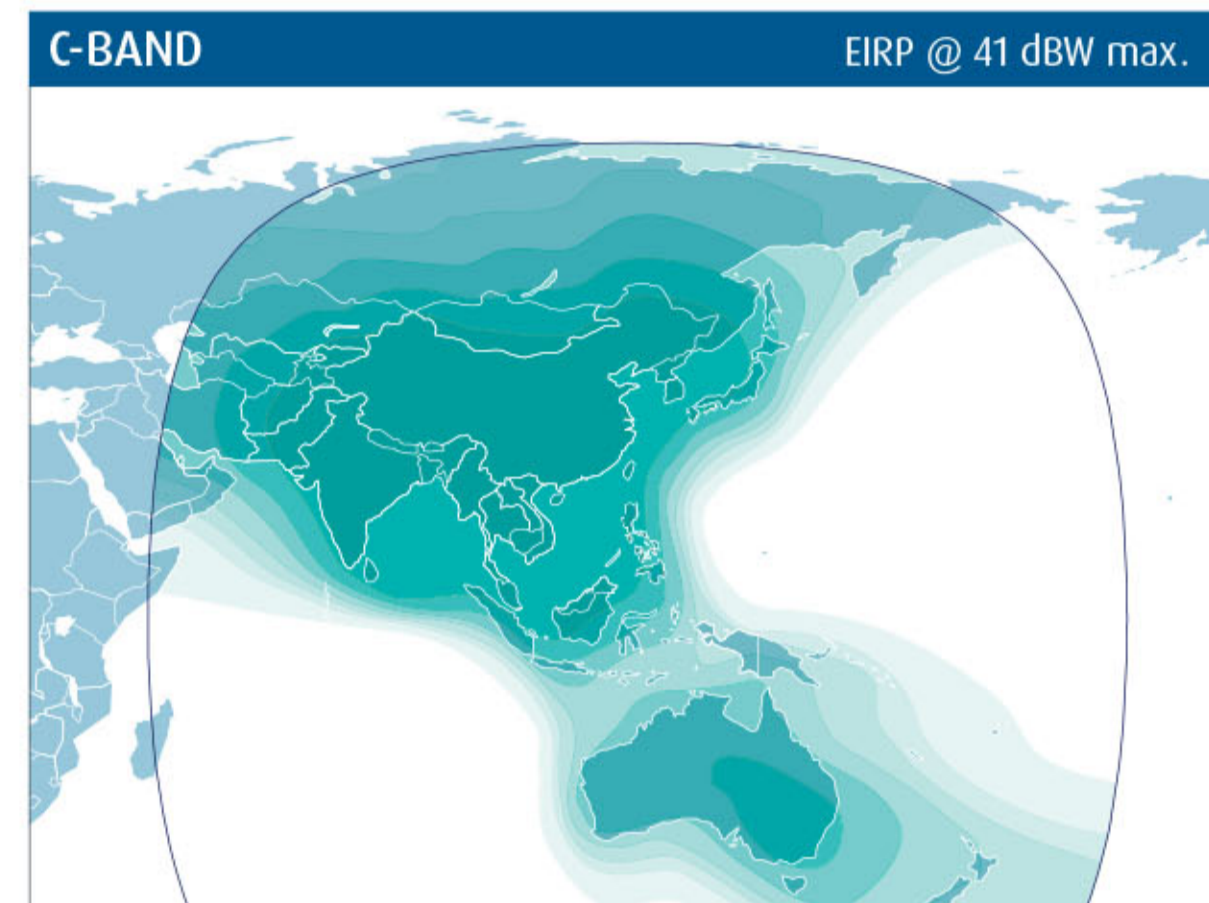

TV Distribution | DTH | Occasional Use | MCPC Platforms | Networks & Connectivity

ASIASAT 4

122°E

ASIASAT 5

100.5°E

ASIASAT 9 (Replace AsiaSat 4)

122°E

ASIASAT 6

120°E

ASIASAT 7

105.5°E