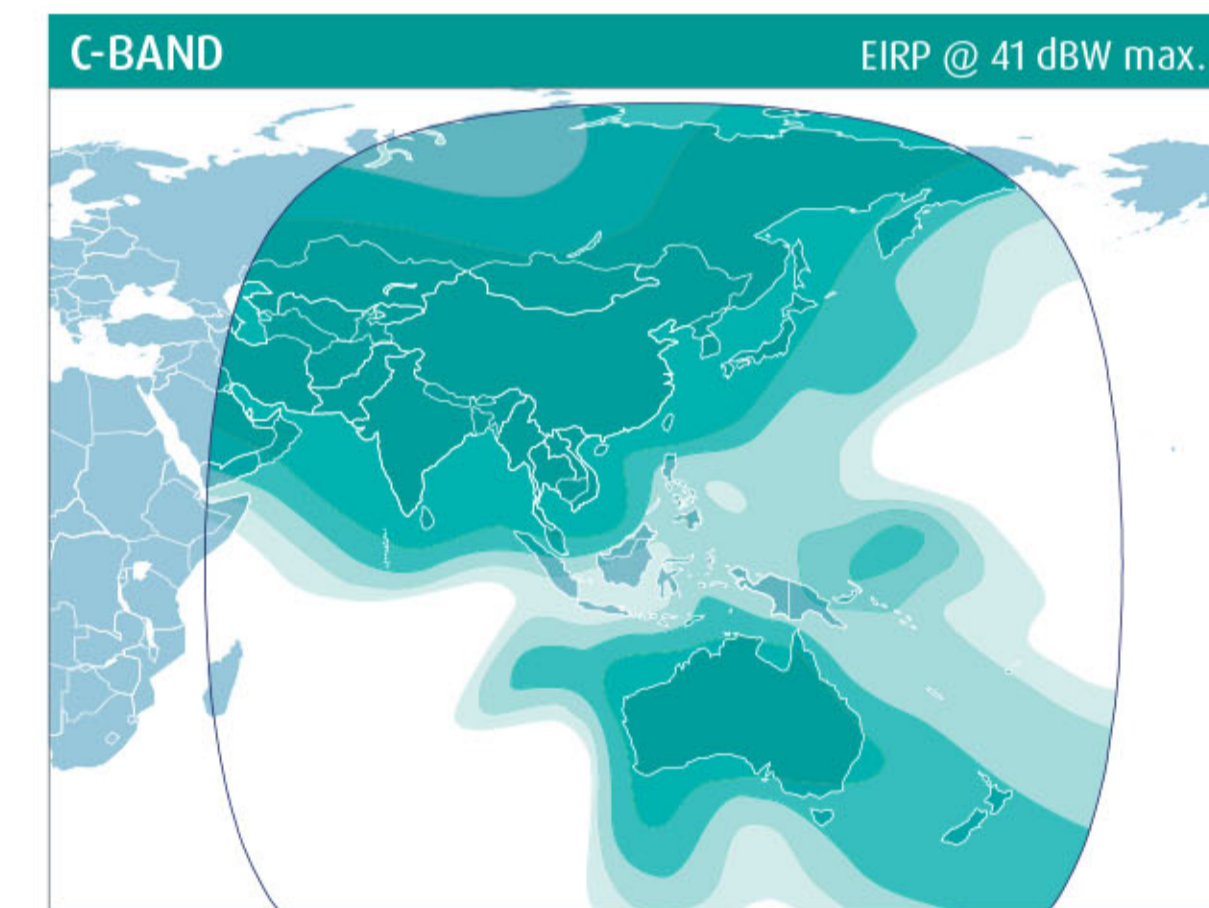

TV Distribution | DTH | Occasional Use | MCPC Platforms | Networks & Connectivity

ASIASAT 4

122°E

ASIASAT 5

100.5°E

ASIASAT 9 (Replace AsiaSat 4)

122°E

ASIASAT 6

120°E

ASIASAT 7

105.5°E