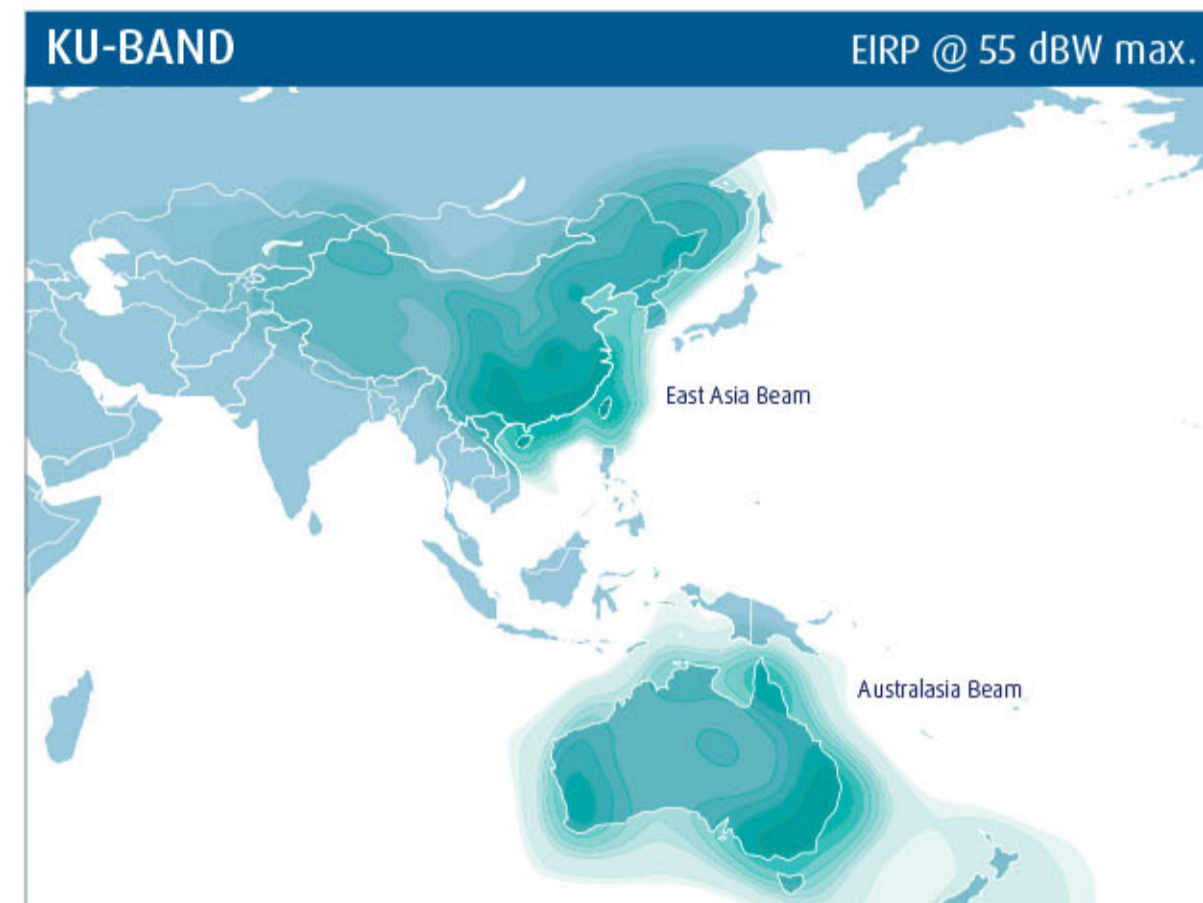

TV Distribution | DTH | Occasional Use | MCPC Platforms | Networks & Connectivity

ASIASAT 4

122°E

ASIASAT 5

100.5°E

ASIASAT 9 (Replace AsiaSat 4)

122°E

ASIASAT 6

120°E

ASIASAT 7

105.5°E