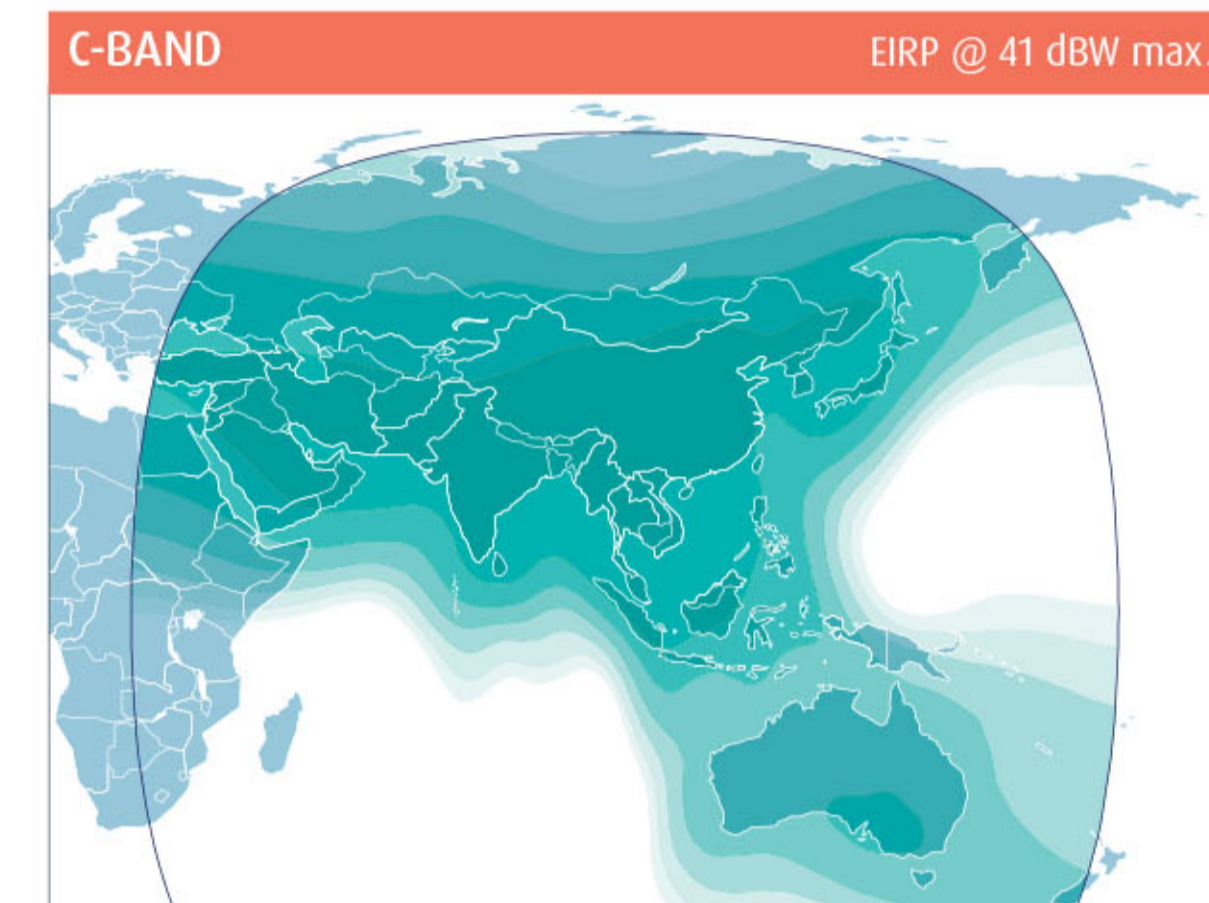

TV Distribution | DTH | Occasional Use | MCPC Platforms | Networks & Connectivity

ASIASAT 4

122°E

ASIASAT 5

100.5°E

ASIASAT 9 (Replace AsiaSat 4)

122°E

ASIASAT 6

120°E

ASIASAT 7

105.5°E