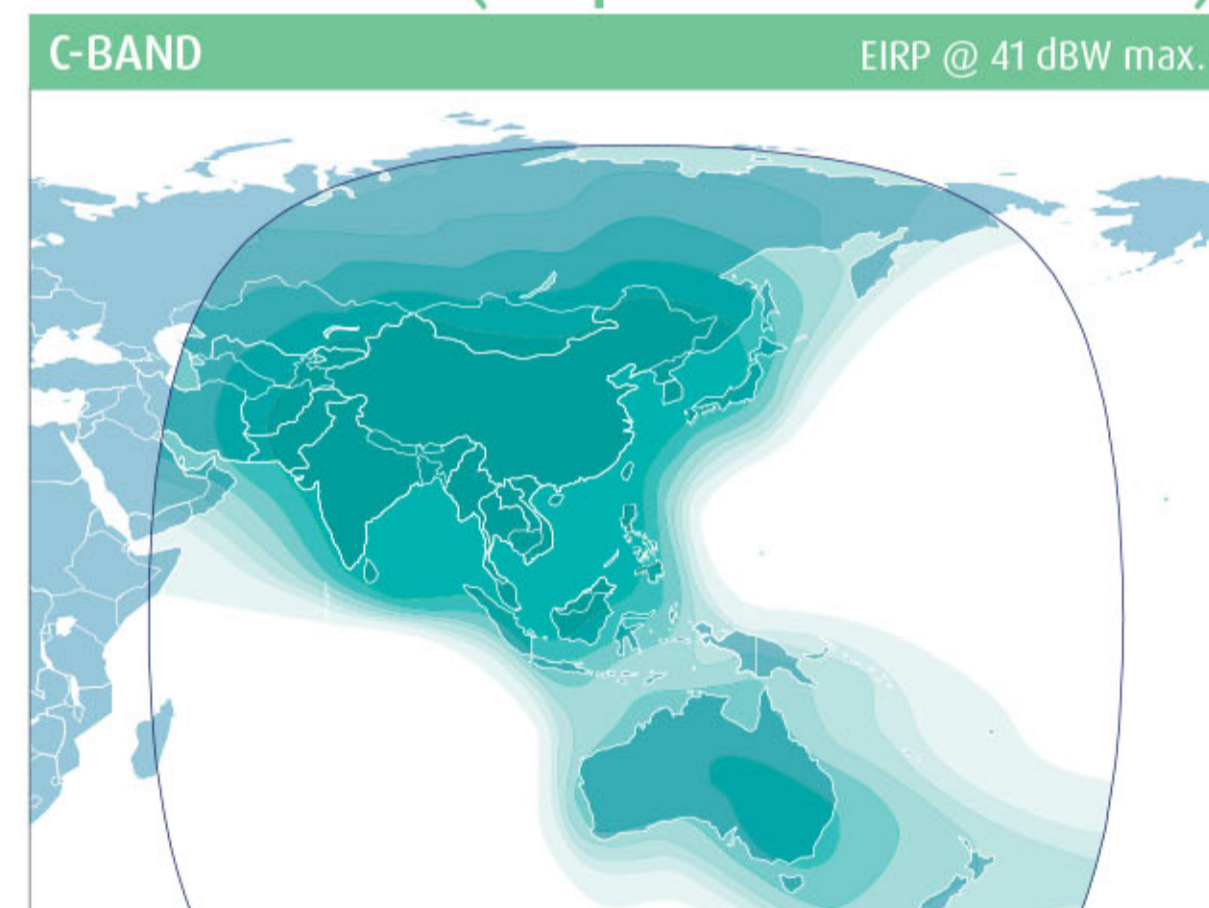

TV Distribution | DTH | Occasional Use | MCPC Platforms | Networks & Connectivity

ASIASAT 4

122°E

ASIASAT 5

100.5°E

ASIASAT 9 (Replace AsiaSat 4)

122°E

ASIASAT 6

120°E

ASIASAT 7

105.5°E