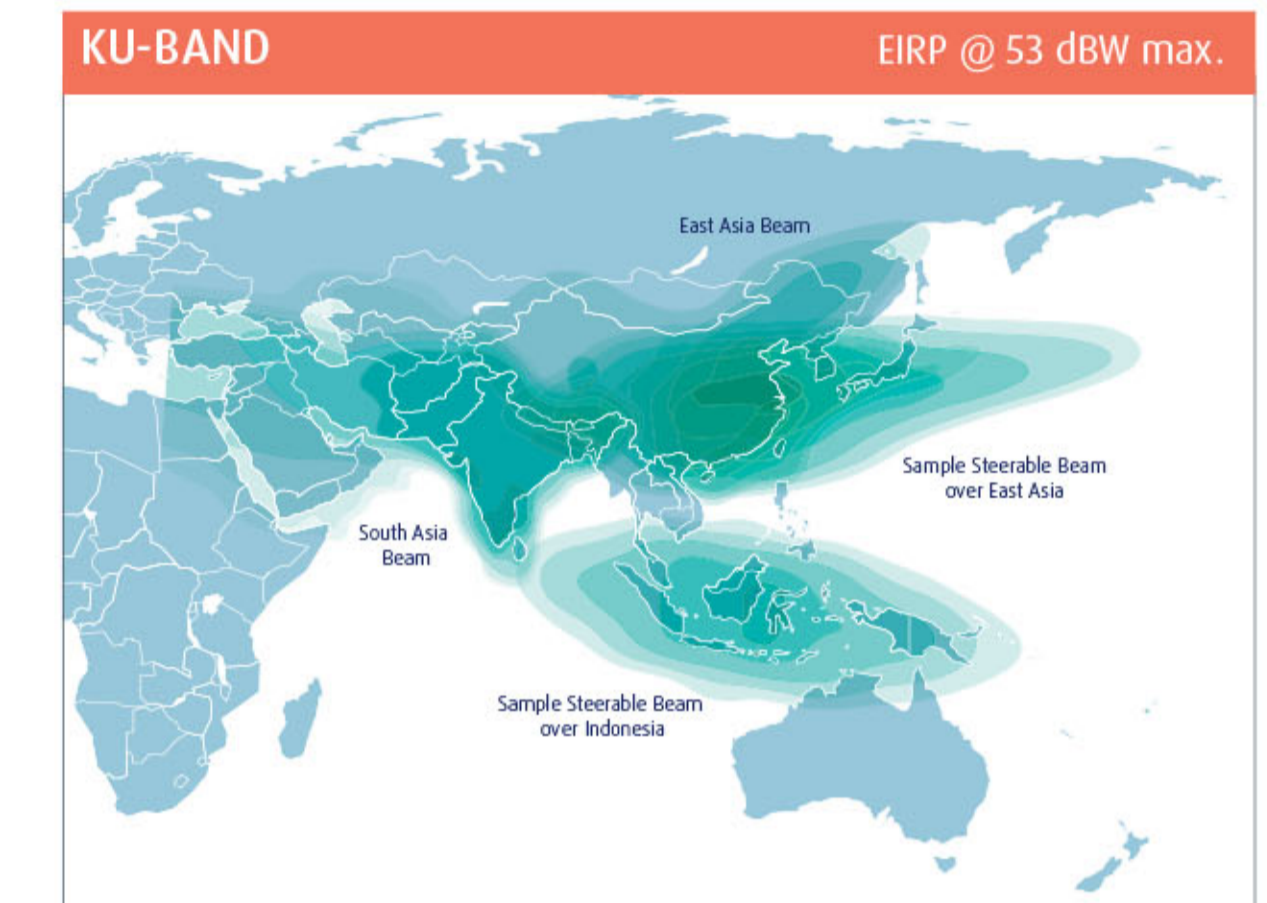

TV Distribution | DTH | Occasional Use | MCPC Platforms | Networks & Connectivity

ASIASAT 4

122°E

ASIASAT 5

100.5°E

ASIASAT 9 (Replace AsiaSat 4)

122°E

ASIASAT 6

120°E

ASIASAT 7

105.5°E