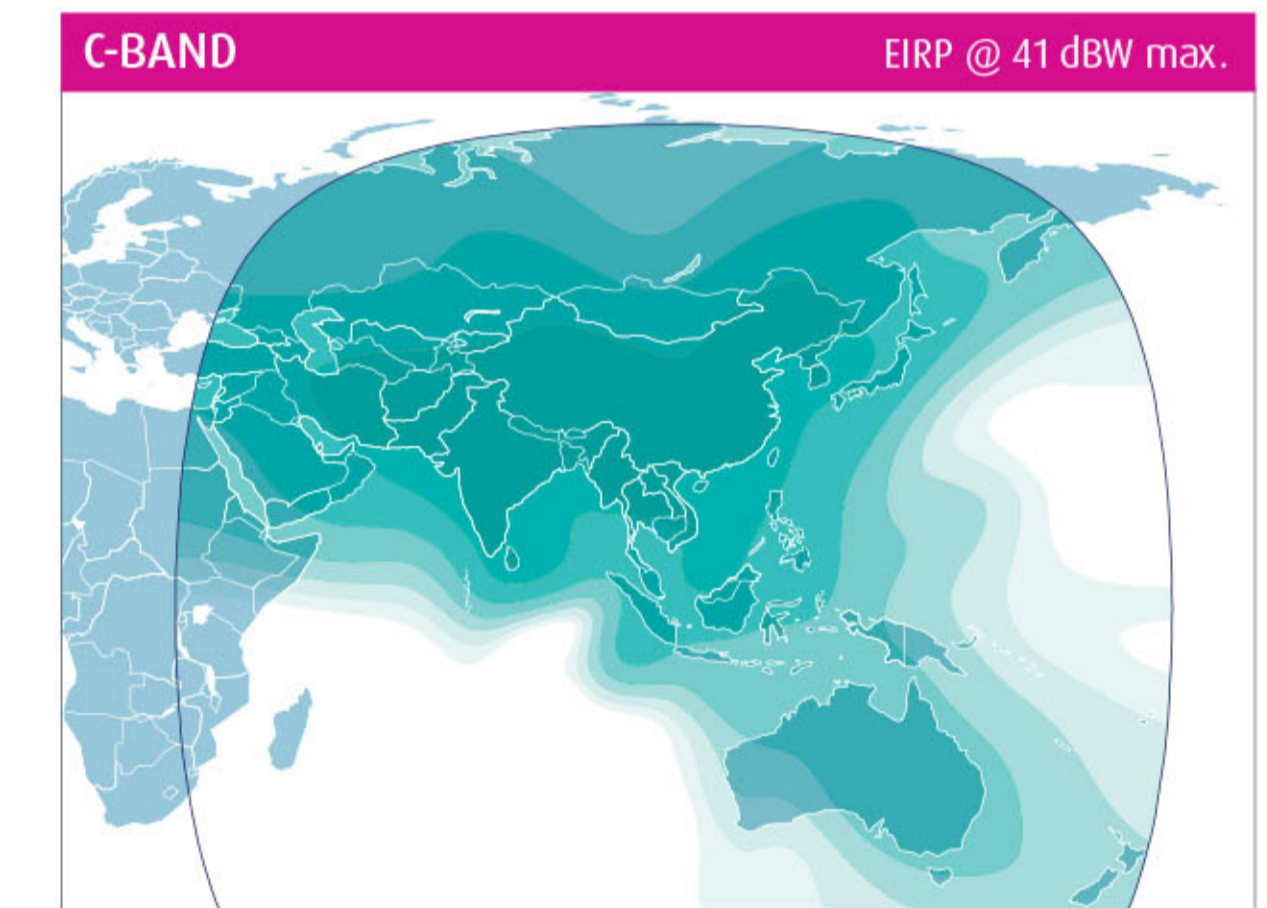

TV Distribution | DTH | Occasional Use | MCPC Platforms | Networks & Connectivity

ASIASAT 4

122°E

ASIASAT 5

100.5°E

ASIASAT 9 (Replace AsiaSat 4)

122°E

ASIASAT 6

120°E

ASIASAT 7

105.5°E